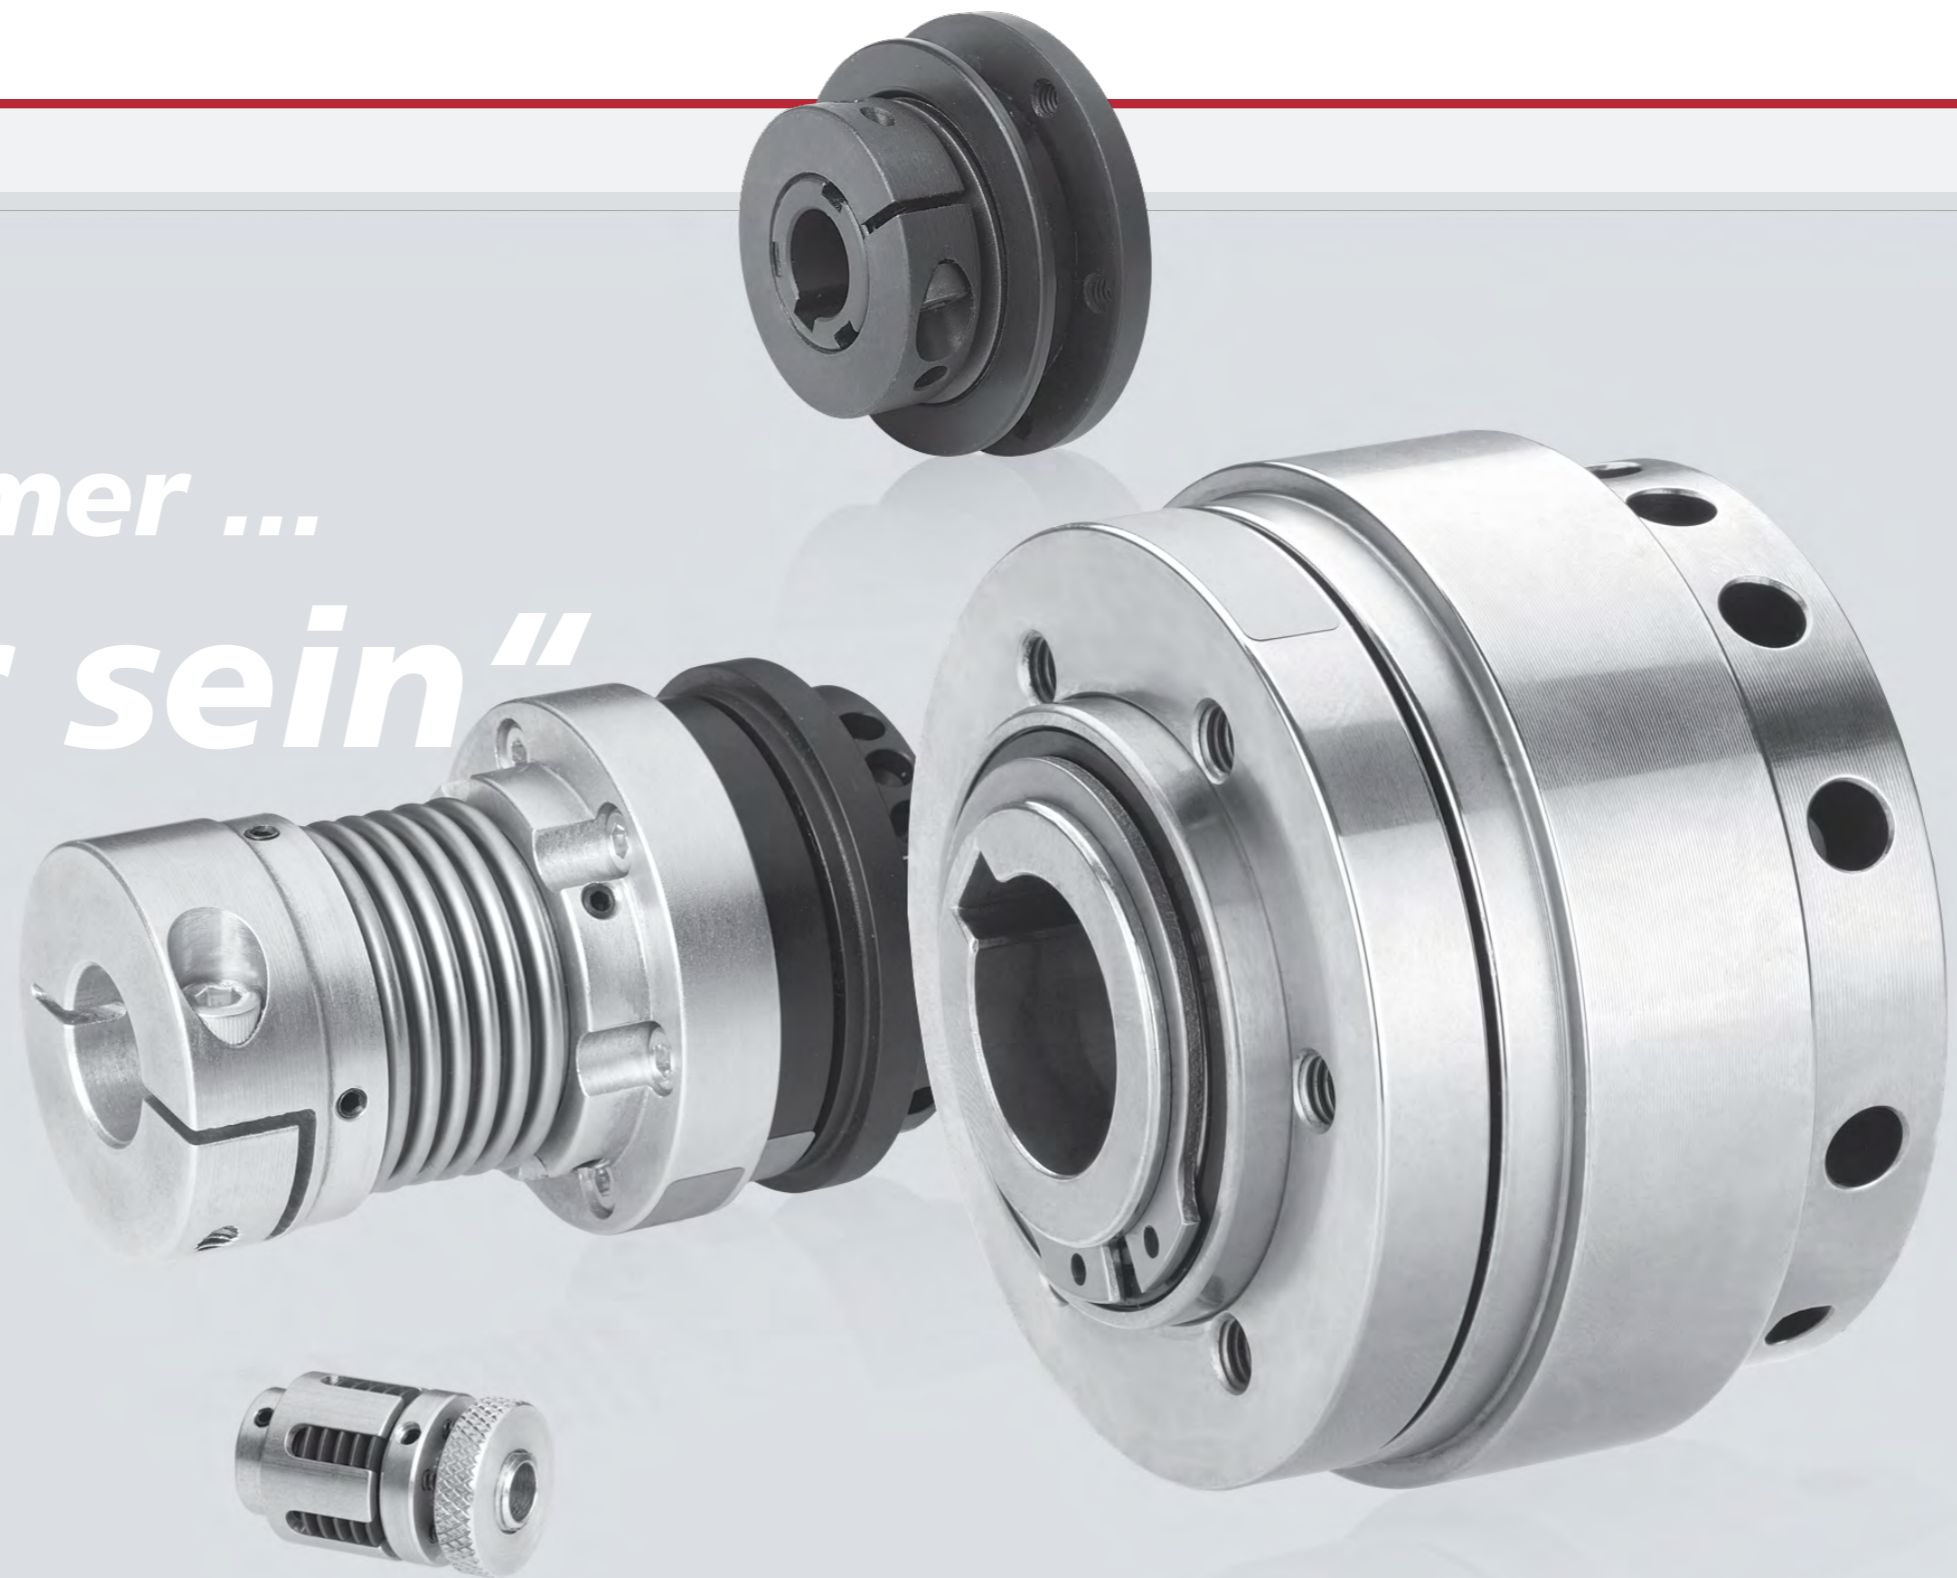

*„einfach immer ...
sicher sein“*

#produktvielfalt
AUF EINEN BLICK

„ich bin's ...

securmax™

DIE SICHERE

*Im Miniaturformat zu
spannenden Aufgaben*

Die Dauerrutschkupplung:

„ich bin's ...

securmax™

DIE SICHERE

**Mit perfekter Einstellung
Versprechen halten**

Reibschlüssig und stufenlos einstellbar:

Graue Icons treffen nur auf bestimmte Produkte einer Produktgruppe zu.

„ich bin's ...

securmax™

DIE SICHERE

*Mit Kompaktheit
auf der sicheren Seite*

Lasttrennend und platzsparend:

„ich bin's ...

securmax™

DIE SICHERE

Sicherheit
schnellstens umgesetzt

Für anspruchsvolle Servoachsen:

Graue Icons treffen nur auf bestimmte Produkte einer Produktgruppe zu.

„ich bin's ...

securmax™

DIE SICHERE

*Modular zur
vollständigen Trennung*

Freischaltend, für hohe Drehmomente
mit hohen Drehzahlen: