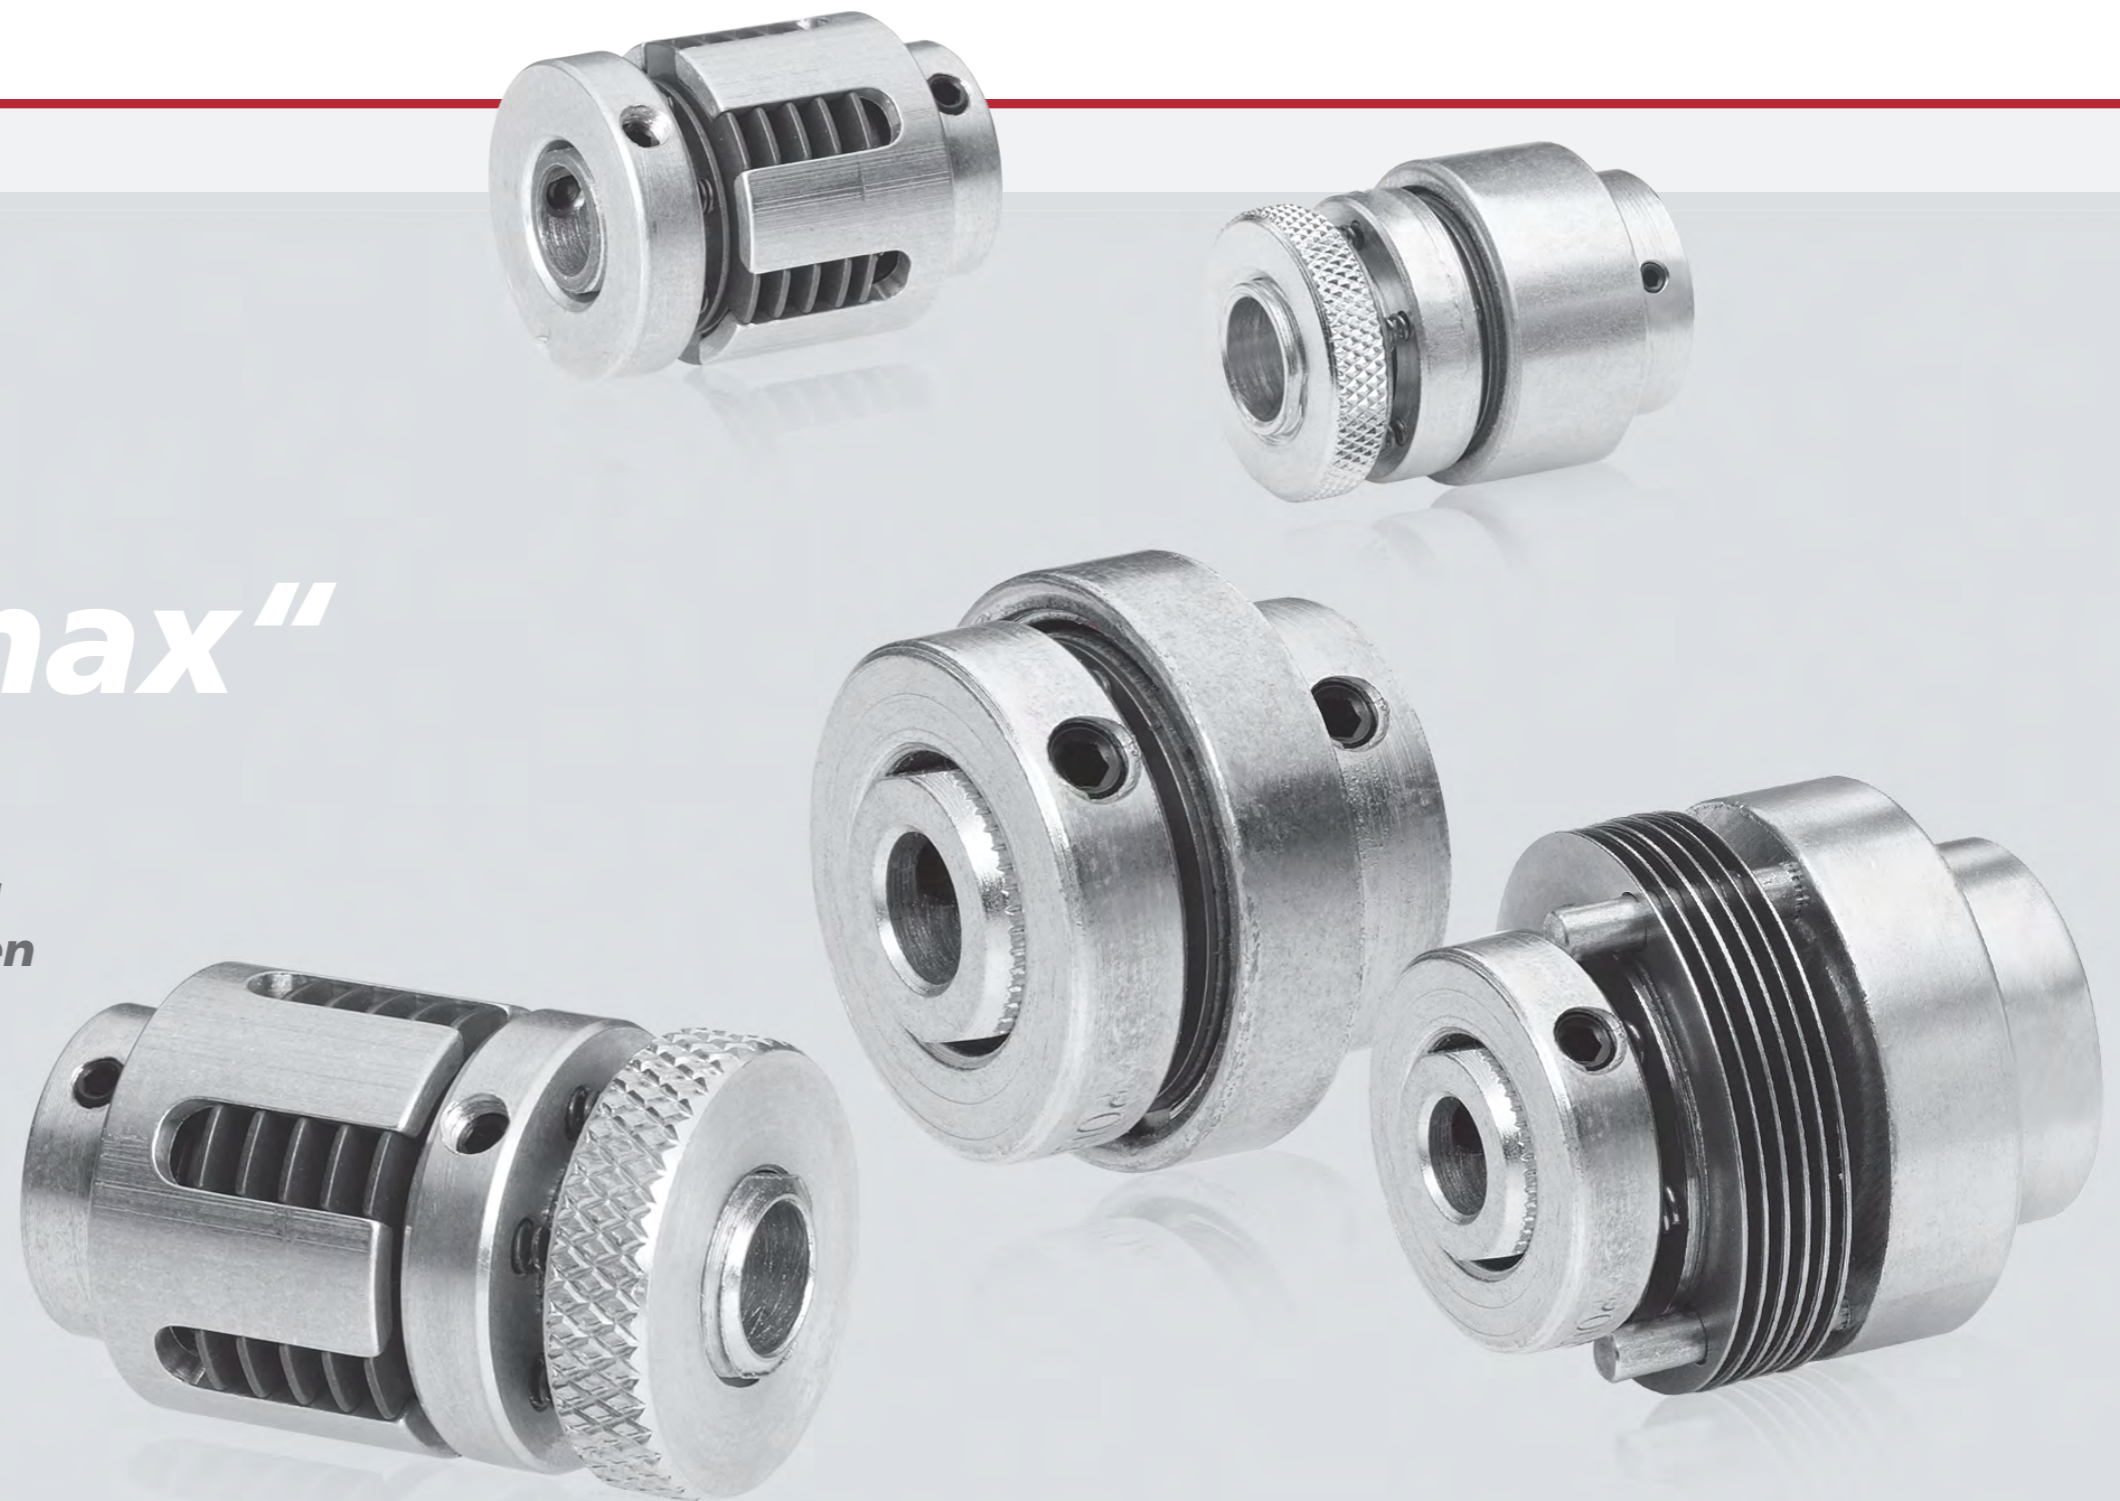

*„einfach immer ...
sicher sein“*

#produktvielfalt
AUF EINEN BLICK

„ich bin's ...

securmax™

DIE SICHERE

*Im Miniaturformat zu
spannenden Aufgaben*

Die Dauerrutschkupplung:

„ich bin's ...

securmax™

DIE SICHERE

**Mit perfekter Einstellung
Versprechen halten**

Reibschlüssig und stufenlos einstellbar:

Graue Icons treffen nur auf bestimmte Produkte einer Produktgruppe zu.

„ich bin's ...

securmax™

DIE SICHERE

*Mit Kompaktheit
auf der sicheren Seite*

Lasttrennend und platzsparend:

„ich bin's ...

securmax™

DIE SICHERE

Sicherheit
schnellstens umgesetzt

Für anspruchsvolle Servoachsen:

Graue Icons treffen nur auf bestimmte Produkte einer Produktgruppe zu.

„ich bin's ...

securmax™

DIE SICHERE

*Modular zur
vollständigen Trennung*

Freischaltend, für hohe Drehmomente
mit hohen Drehzahlen: