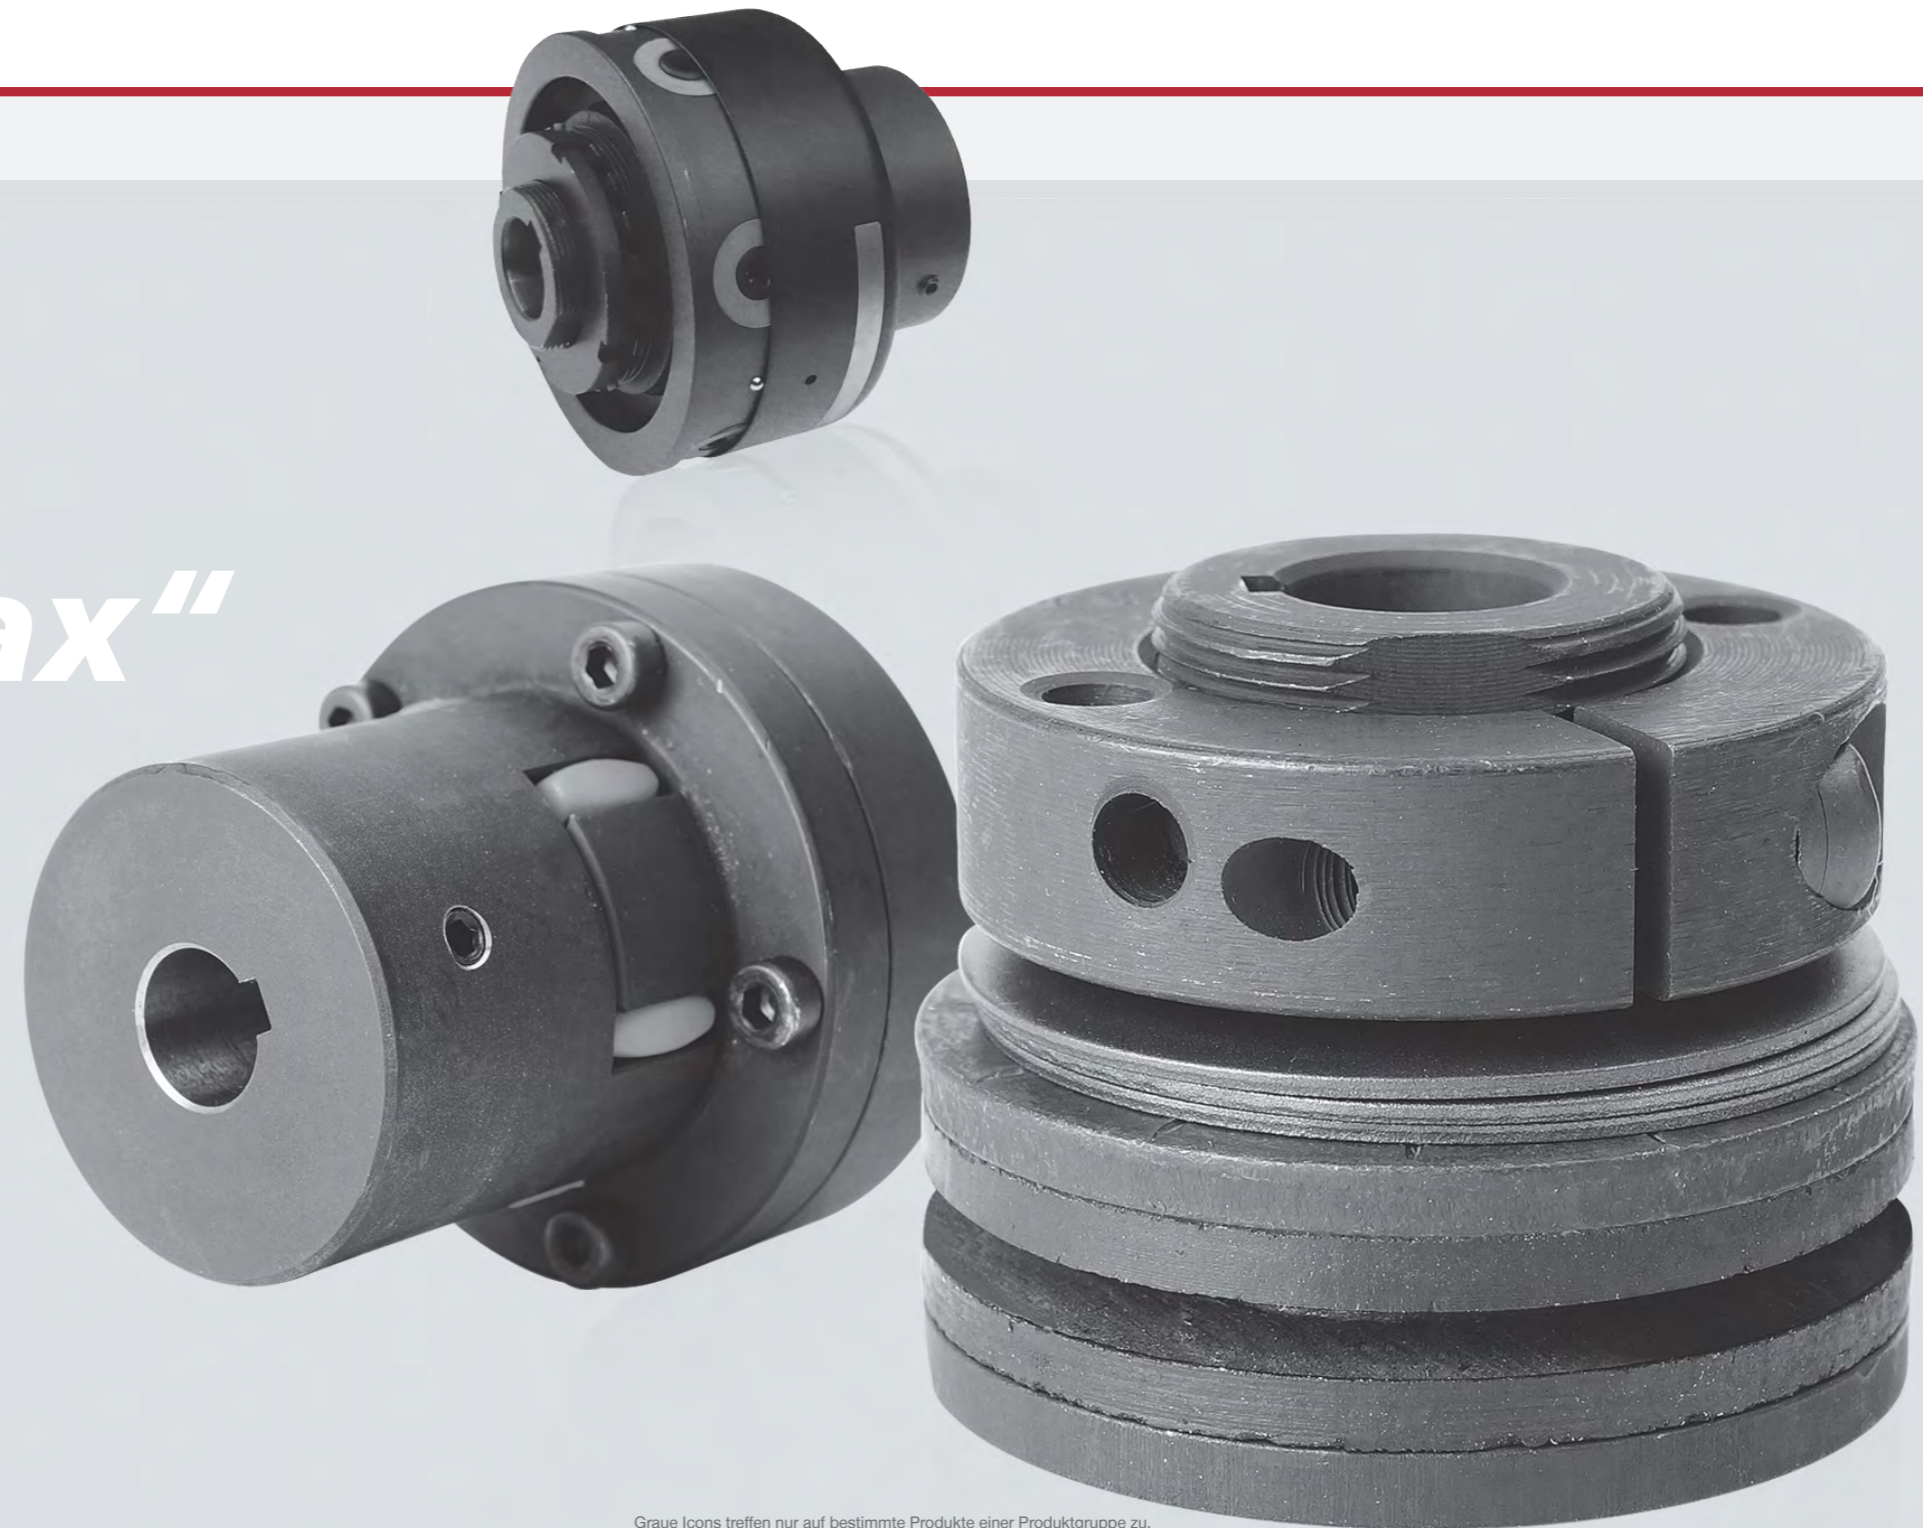

*„einfach immer ...
sicher sein“*

#produktvielfalt
AUF EINEN BLICK

„ich bin's ...

securmax™

DIE SICHERE

*Im Miniaturformat zu
spannenden Aufgaben*

Die Dauerrutschkupplung:

„ich bin's ...

securmax™

DIE SICHERE

**Mit perfekter Einstellung
Versprechen halten**

Reibschlüssig und stufenlos einstellbar:

Graue Icons treffen nur auf bestimmte Produkte einer Produktgruppe zu.

„ich bin's ...

securmax™

DIE SICHERE

*Mit Kompaktheit
auf der sicheren Seite*

Lasttrennend und platzsparend:

„ich bin's ...

securmax™

DIE SICHERE

Sicherheit
schnellstens umgesetzt

Für anspruchsvolle Servoachsen:

Graue Icons treffen nur auf bestimmte Produkte einer Produktgruppe zu.

„ich bin's ...

securmax™

DIE SICHERE

*Modular zur
vollständigen Trennung*

Freischaltend, für hohe Drehmomente
mit hohen Drehzahlen: