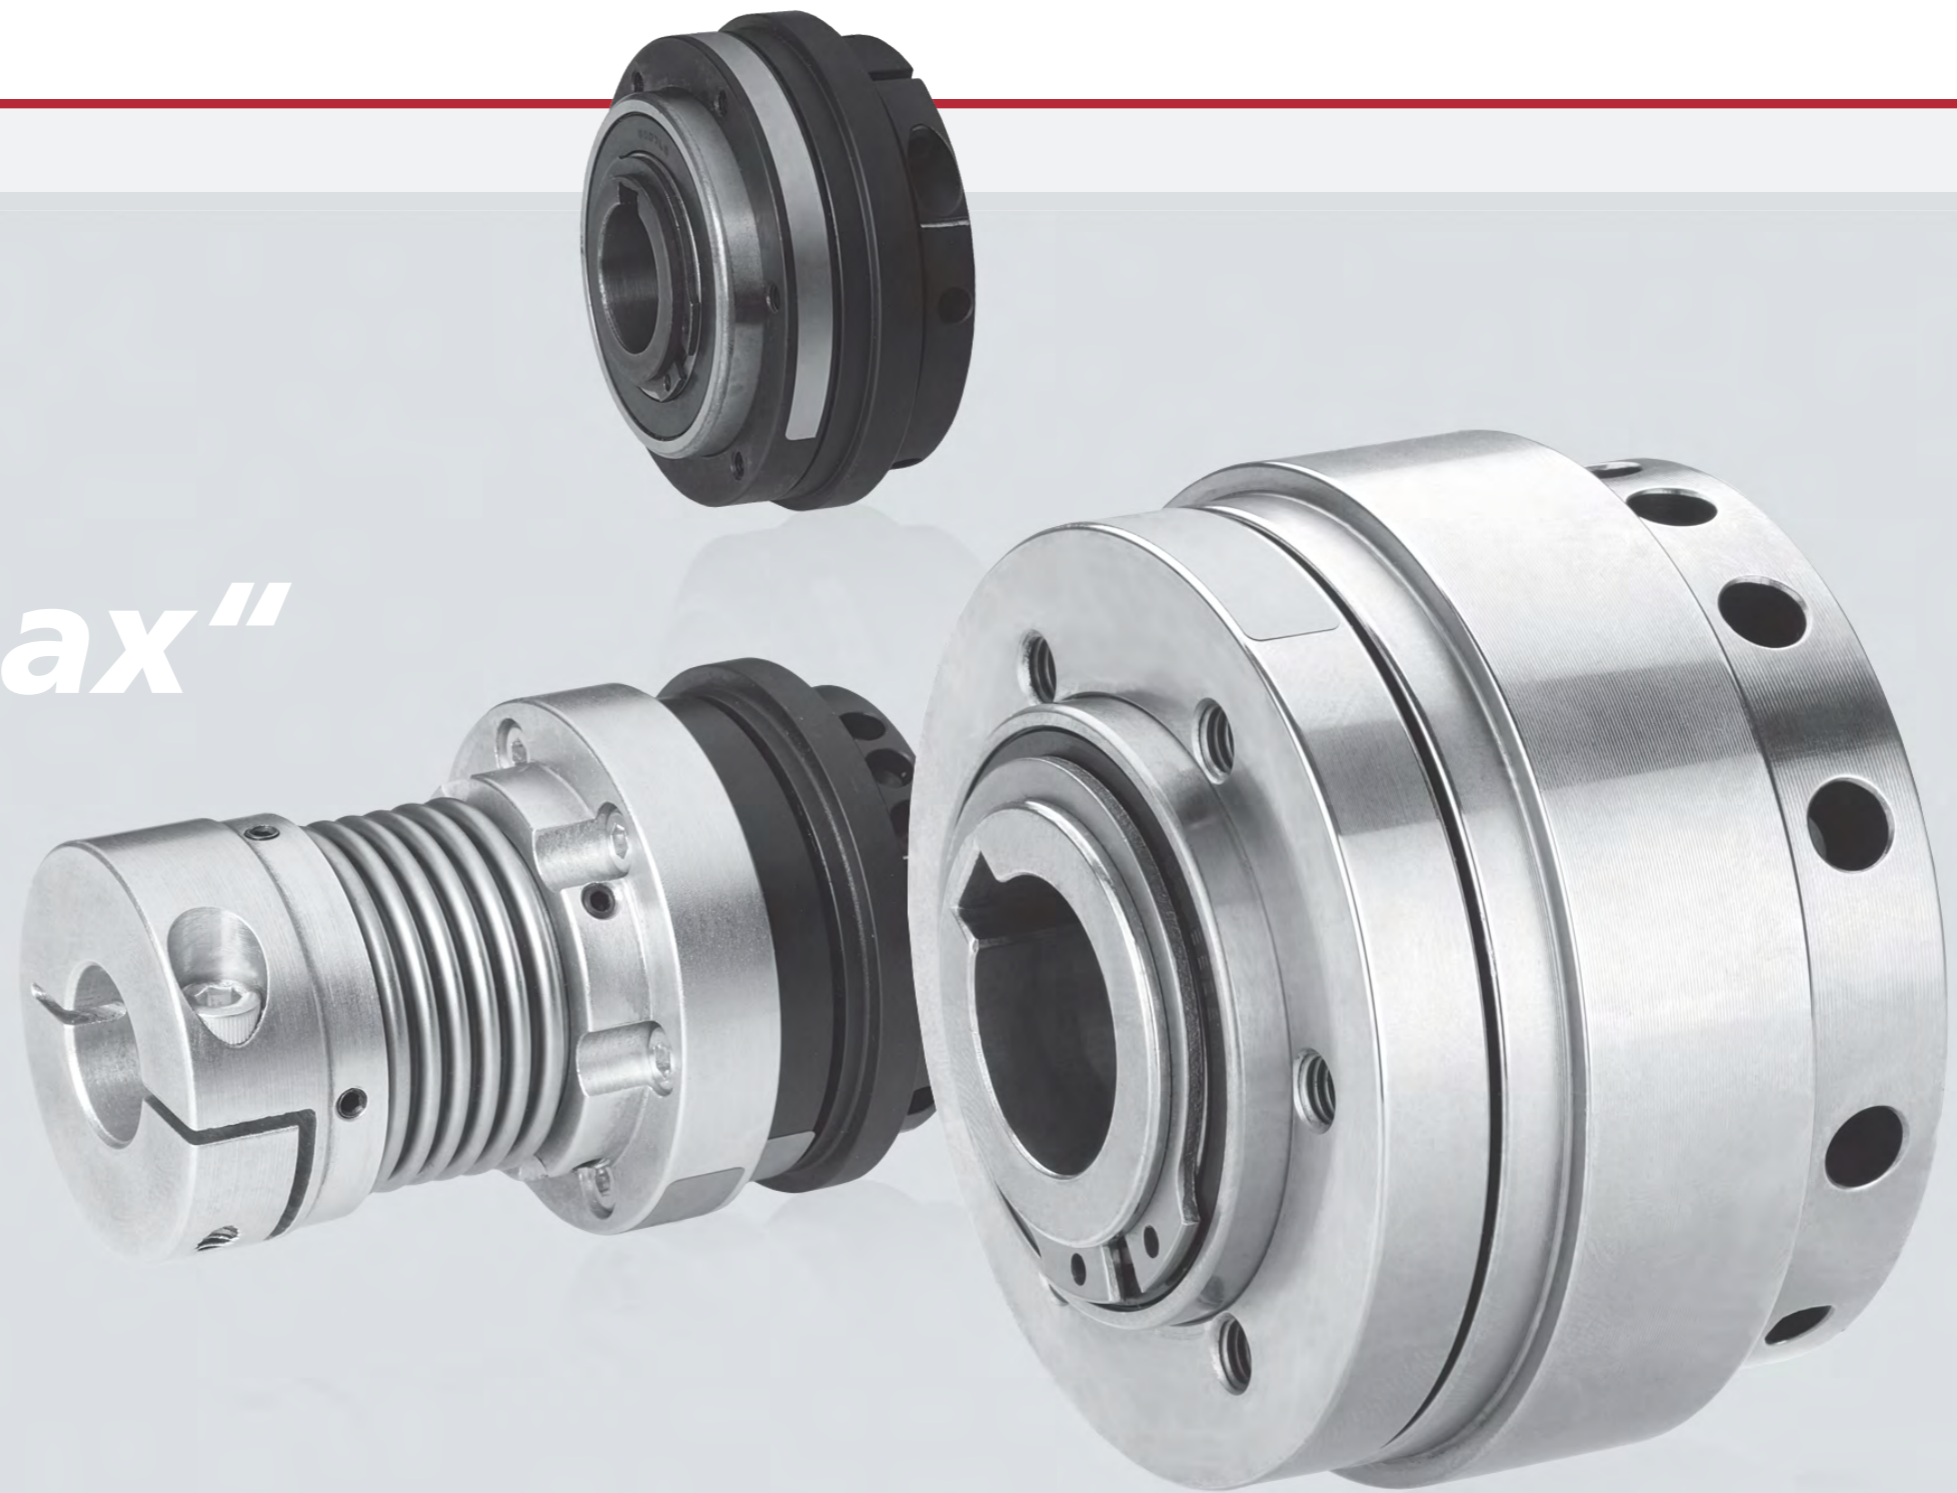

securmax™

DIE SICHERE

**Mit perfekter Einstellung
Versprechen halten**

Reibschlüssig und stufenlos einstellbar:

Graue Icons treffen nur auf bestimmte Produkte einer Produktgruppe zu.

„ich bin's ...

securmax™

DIE SICHERE

*Mit Kompaktheit
auf der sicheren Seite*

Lasttrennend und platzsparend:

„ich bin's ...

securmax™

DIE SICHERE

Sicherheit
schnellstens umgesetzt

Für anspruchsvolle Servoachsen:

Graue Icons treffen nur auf bestimmte Produkte einer Produktgruppe zu.

„ich bin's ...

securmax™

DIE SICHERE

*Modular zur
vollständigen Trennung*

Freischaltend, für hohe Drehmomente
mit hohen Drehzahlen: