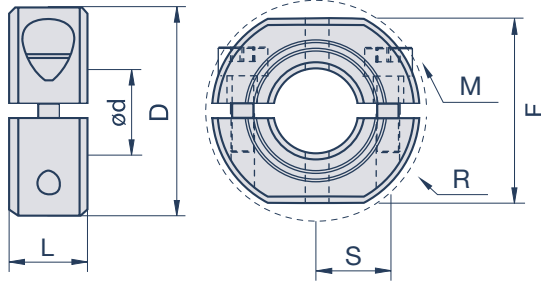

## Clampmax Mountable OF-MSP

In pezzo due | Alluminio, Acciaio brunito, Acciaio inox

### Dati tecnici

| Alluminio   | Codice Prodotto |                        | d<br>mm | D<br>mm | S<br>mm | R<br>mm | L<br>mm | F<br>mm | M     |
|-------------|-----------------|------------------------|---------|---------|---------|---------|---------|---------|-------|
|             | Acciaio brunito | Acciaio inox<br>1.4305 |         |         |         |         |         |         |       |
| OF-MSP-10-A | OF-MSP-10-F     | OF-MSP-10-SS           | 10      | 24      | 8,51    | 26,3    | 9       | 20      | M3x10 |
| OF-MSP-12-A | OF-MSP-12-F     | OF-MSP-12-SS           | 12      | 28      | 10,01   | 32,0    | 11      | 24      | M4x12 |
| OF-MSP-16-A | OF-MSP-16-F     | OF-MSP-16-SS           | 16      | 34      | 12,5    | 39,3    | 13      | 30      | M5x16 |
| OF-MSP-20-A | OF-MSP-20-F     | OF-MSP-20-SS           | 20      | 40      | 14,73   | 47,4    | 15      | 36      | M6x16 |
| OF-MSP-25-A | OF-MSP-25-F     | OF-MSP-25-SS           | 25      | 45      | 17,5    | 52,1    | 15      | 41      | M6x16 |
| OF-MSP-30-A | OF-MSP-30-F     | OF-MSP-30-SS           | 30      | 54      | 21,49   | 59,2    | 15      | 50      | M6x18 |
| OF-MSP-35-A | OF-MSP-35-F     | OF-MSP-35-SS           | 35      | 57      | 23,24   | 62,4    | 15      | 50      | M6x18 |
| OF-MSP-40-A | OF-MSP-40-F     | OF-MSP-40-SS           | 40      | 60      | 24,99   | 65,6    | 15      | 55      | M6x18 |

M= Dimensione delle viti, S= Distanza asse viti, R= Ingombro, F= Superfici del piano delle distanze  
Tolleranza dei fori: +0,050mm / +0,012mm

„breve e dolce ...  
spiegato“

I NOSTRI PITTOGRAMMI

Numerosi materiali

Montabile radialmente

Applicazioni pesanti

Per grandi diametri dell'albero

Montabile senza attrezzi