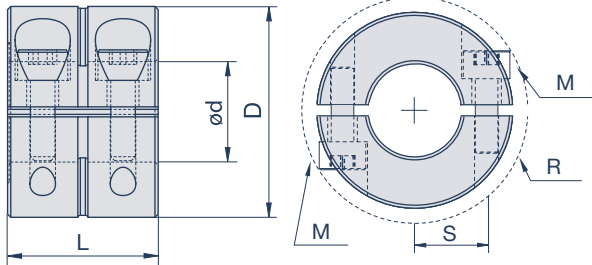

## Torqmax Compatto MWSP

Con pezzi a montaggio radiale | Acciaio brunito, Acciaio inox

### Dati tecnici

Codice Prodotto		d	D	L	S	R	M
Acciaio brunito	Acciaio inox 1.4305	mm	mm	mm	mm	mm	
MWSP-6-F	MWSP-6-SS	6	16	20	5,51	20,8	M3
MWSP-8-F	MWSP-8-SS	8	18	20	6,5	22,4	M3
MWSP-10-F	MWSP-10-SS	10	24	20	8,51	26,3	M3
MWSP-12-F	MWSP-12-SS	12	28	24	10,01	32	M4
MWSP-16-F	MWSP-16-SS	16	34	29	12,5	39,3	M5
MWSP-20-F	MWSP-20-SS	20	40	33	14,73	47,4	M6
MWSP-25-F	MWSP-25-SS	25	45	33	17,5	52,1	M6

M= Dimensione delle viti ISO 4762, S= Distanza asse vite, R= Ingombro  
Tolleranza dei fori: +0,050mm / +0,012mm

„breve e dolce ...  
spiegato“

I NOSTRI PITTOGRAMMI

Elevate temperature

Diversi diametri dell'albero